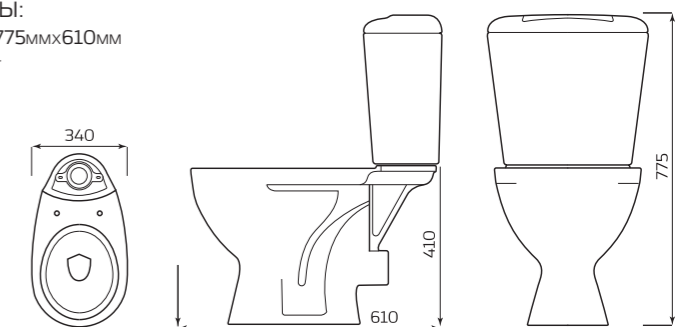

КОМПАКТ «УНИВЕРСАЛ» NEW 90°

1. **КОМПЛЕКТ:**
2. УНИТАЗ «УНИВЕРСАЛ»
   - БАЧОК «УНИВЕРСАЛ»
   - НИЖНЯЯ ПОДВОДКА
   - СИДЕНЬЕ
   - КРЕПЛЕНИЕ
   - АРМАТУРА КНОПКА

1. **ГАБАРИТЫ:**
2. 340ммx775ммx610мм
   - ВЕС 29кг