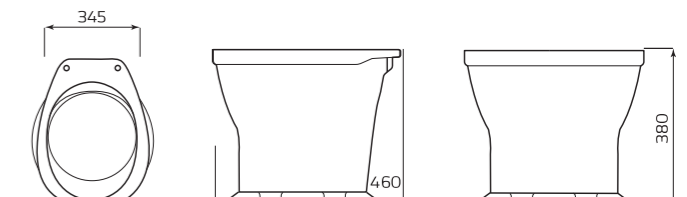

ПИССУАР «ДЕЛЬТА»

ХАРАКТЕРИСТИКИ:

- МОНТАЖ НАСТЕННЫЙ
- ПОДВОД ВОДЫ ВНЕШНИЙ

ГАБАРИТЫ:

- 305ммх420ммх320мм
- ВЕС 7,5кг

УНИТАЗ «УНИВЕРСАЛ» NEW 45°/90°

КОМПЛЕКТ:

- ВОРОНКООБРАЗНАЯ ЧАША
- КОСОЙ/ГОРИЗОНТАЛЬНЫЙ ВЫПУСК

ГАБАРИТЫ:

- 340ммх410ммх610мм
- ВЕС 16кг

УНИТАЗ «ДАЧНЫЙ»

ХАРАКТЕРИСТИКИ:

- ВОРОНКООБРАЗНАЯ ЧАША
- ВЕРТИКАЛЬНЫЙ ВЫПУСК

ГАБАРИТЫ:

- 345ммх380ммх460мм
- ВЕС 11,8кг

БАЧОК «УНИВЕРСАЛ» НИЖНЯЯ ПОДВОДКА

ХАРАКТЕРИСТИКИ:

- НИЖНЯЯ ПОДВОДКА
- АРМАТУРА КНОПКА/ШТОК

ГАБАРИТЫ:

- 380ммx365ммx195мм
- ВЕС 10,5кг

БАЧОК «УНИВЕРСАЛ» БОКОВАЯ ПОДВОДКА

ХАРАКТЕРИСТИКИ:

- БОКОВАЯ ПОДВОДКА
- АРМАТУРА КНОПКА/ШТОК

ГАБАРИТЫ: