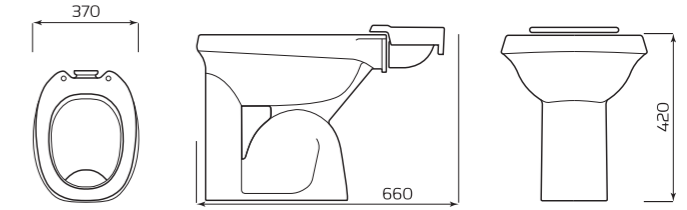

ХАРАКТЕРИСТИКИ:

- ВОРОНКООБРАЗНАЯ ЧАША
- НАГРУЗКА 200кг

ГАБАРИТЫ:

- 350ммх380ммх500мм
- ВЕС 14,4кг

УНИТАЗ «ЕРМАК»

ХАРАКТЕРИСТИКИ:

- ТАРЕЛЬЧАТАЯ ЧАША
- ВЕРТИКАЛЬНЫЙ ВЫПУСК

ГАБАРИТЫ:

- 370ммх420ммх660мм
- ВЕС 15,5кг

УНИТАЗ «ОПТИМА»

ХАРАКТЕРИСТИКИ:

- ВОРОНКООБРАЗНАЯ ЧАША
- КОСОЙ ВЫПУСК

ГАБАРИТЫ:

- 350ммх400ммх640мм
- ВЕС 16,3кг

УНИТАЗ «КОМФОРТ»

ХАРАКТЕРИСТИКИ:

ПИССУАР «ДЕЛЬТА»

ХАРАКТЕРИСТИКИ:

- МОНТАЖ НАСТЕННЫЙ
- ПОДВОД ВОДЫ ВНЕШНИЙ

ГАБАРИТЫ:

- 305ммх420ммх320мм
- ВЕС 7,5кг

УНИТАЗ «УНИВЕРСАЛ» NEW 45°/90°

КОМПЛЕКТ:

- ВОРОНКООБРАЗНАЯ ЧАША
- КОСОЙ/ГОРИЗОНТАЛЬНЫЙ ВЫПУСК