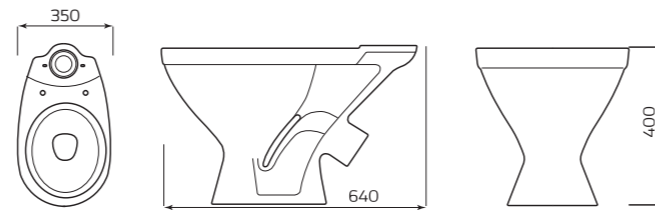

- 370ммх420ммх660мм
- ВЕС 15,5кг

УНИТАЗ «ОПТИМА»

ХАРАКТЕРИСТИКИ:

- ВОРОНКООБРАЗНАЯ ЧАША
- КОСОЙ ВЫПУСК

ГАБАРИТЫ:

- 350ммх400ммх640мм
- ВЕС 16,3кг

УНИТАЗ «КОМФОРТ»

ХАРАКТЕРИСТИКИ:

- ТАРЕЛЬЧАТАЯ ЧАША
- КОСОЙ ВЫПУСК

ГАБАРИТЫ:

- 360ммх400ммх660мм
- ВЕС 13,5кг

УНИТАЗ «УНИВЕРСАЛ»

ХАРАКТЕРИСТИКИ:

- ВОРОНКООБРАЗНАЯ ЧАША
- КОСОЙ ВЫПУСК

ГАБАРИТЫ:

- 350ммх400ммх640мм
- ВЕС 16кг

ПИССУАР «ДЕЛЬТА»

ХАРАКТЕРИСТИКИ:

- МОНТАЖ НАСТЕННЫЙ
- ПОДВОД ВОДЫ ВНЕШНИЙ

ГАБАРИТЫ:

- 305ммх420ммх320мм
- ВЕС 7,5кг

УНИТАЗ «УНИВЕРСАЛ» NEW 45°/90°

КОМПЛЕКТ:

- ВОРОНКООБРАЗНАЯ ЧАША
- КОСОЙ/ГОРИЗОНТАЛЬНЫЙ ВЫПУСК

ГАБАРИТЫ:

- 340ммх410ммх610мм
- ВЕС 16кг

УНИТАЗ «ДАЧНЫЙ»

ХАРАКТЕРИСТИКИ:

- ВОРОНКООБРАЗНАЯ ЧАША
- ВЕРТИКАЛЬНЫЙ ВЫПУСК

ГАБАРИТЫ:

- 345ммх380ммх460мм
- ВЕС 11,8кг

БАЧОК «УНИВЕРСАЛ» НИЖНЯЯ ПОДВОДКА