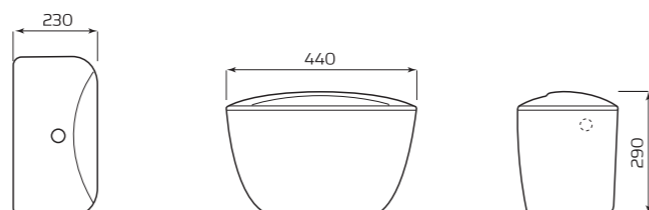

ГАБАРИТЫ:

- 340ммх410ммх610мм
- ВЕС 16кг

УНИТАЗ «ДАЧНЫЙ»

ХАРАКТЕРИСТИКИ:

- ВОРОНКООБРАЗНАЯ ЧАША
- ВЕРТИКАЛЬНЫЙ ВЫПУСК

ГАБАРИТЫ:

- 345ммх380ммх460мм
- ВЕС 11,8кг

БАЧОК «УНИВЕРСАЛ» НИЖНЯЯ ПОДВОДКА

- 380ммx365ммx195мм
- ВЕС 10,5кг

БАЧОК «КОМФОРТ» БОКОВАЯ ПОДВОДКА

ХАРАКТЕРИСТИКИ:

- БОКОВАЯ ПОДВОДКА
- АРМАТУРА КНОПКА/ШТОК

ГАБАРИТЫ:

- 440ммx290ммx230мм
- ВЕС 11,2кг

ПОЛОЧКА К БАЧКУ «КОМФОРТ»

ГАБАРИТЫ: