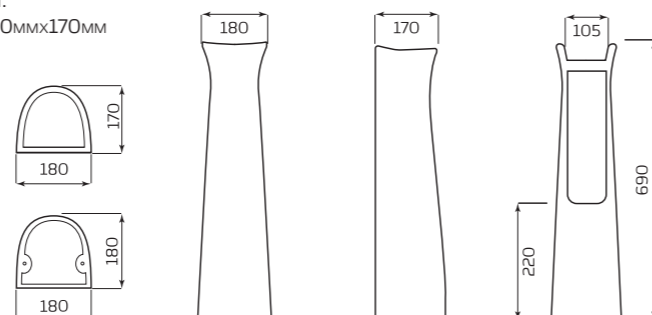

ПОСТАМЕНТ «АНТЕЙ»

ГАБАРИТЫ:

- 180ммx690ммx170мм
- ВЕС 9,2кг