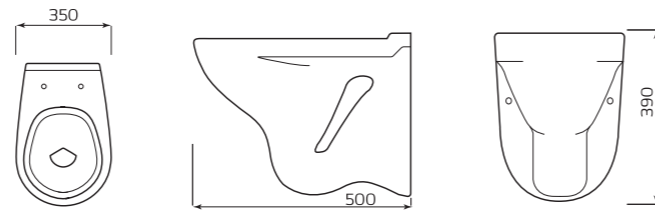

КОМПАКТ «УНИВЕРСАЛ» NEW 90°

- КОМПЛЕКТ:**
- УНИТАЗ «УНИВЕРСАЛ»
 - БАЧОК «УНИВЕРСАЛ»
 - НИЖНЯЯ ПОДВОДКА
 - СИДЕНЬЕ
 - КРЕПЛЕНИЕ
 - АРМАТУРА КНОПКА

- ГАБАРИТЫ:**
- 340ммx775ммx610мм
 - ВЕС 29кг

УНИТАЗ «АНТЕЙ» ПОДВЕСНОЙ

ХАРАКТЕРИСТИКИ:

- ВОРОНКООБРАЗНАЯ ЧАША
- НАГРУЗКА 200кг

ГАБАРИТЫ:

- 350ммх380ммх500мм
- ВЕС 14,4кг

УНИТАЗ «ЕРМАК»

ХАРАКТЕРИСТИКИ:

- ТАРЕЛЬЧАТАЯ ЧАША
- ВЕРТИКАЛЬНЫЙ ВЫПУСК

ГАБАРИТЫ:

- 370ммх420ммх660мм
- ВЕС 15,5кг

УНИТАЗ «ОПТИМА»

ХАРАКТЕРИСТИКИ:

- ВОРОНКООБРАЗНАЯ ЧАША
- КОСОЙ ВЫПУСК

ГАБАРИТЫ:

- 350ммх400ммх640мм
- ВЕС 16,3кг

УНИТАЗ «КОМФОРТ»

ХАРАКТЕРИСТИКИ: