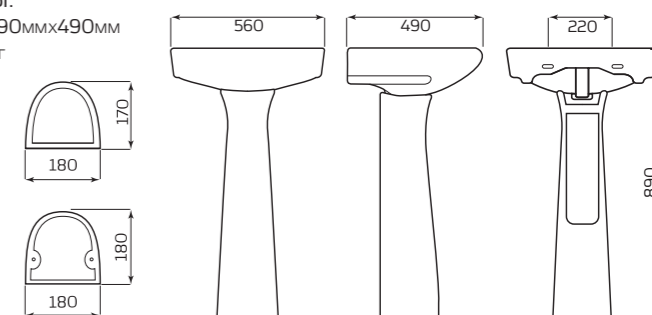

ХАРАКТЕРИСТИКИ:

- УМЫВАЛЬНИК «ОПТИМА»
- ПОСТАМЕНТ «АНТЕЙ»
- ПОСТАМЕНТ «САЛЮТ»

ГАБАРИТЫ:

- 560ммx890ммx490мм
- ВЕС 21,9кг