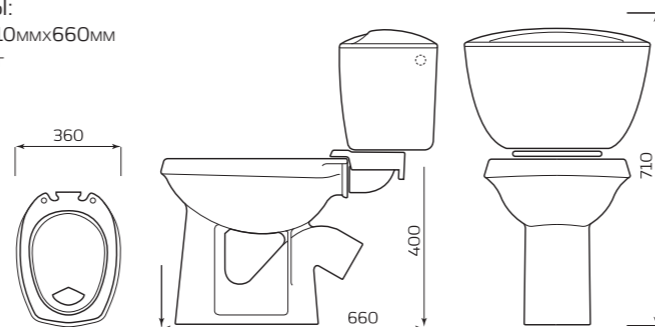

1. **КОМПЛЕКТ:**
2. УНИТАЗ «КОМФОРТ»
   - БАЧОК ПЛАСТИК
   - БОКОВАЯ ПОДВОДКА
   - МАНЖЕТ
   - ПОЛОЧКА
   - СИДЕНЬЕ
   - КРЕПЛЕНИЕ
   - АРМАТУРА КНОПКА/ШТОК

1. **ГАБАРИТЫ:**
2. 360ммx710ммx660мм
   - ВЕС 19,2кг