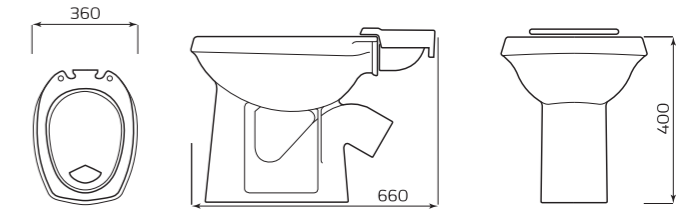

ХАРАКТЕРИСТИКИ:

- ВОРОНКООБРАЗНАЯ ЧАША
- НАГРУЗКА 200кг

ГАБАРИТЫ:

- 350ммх380ммх500мм
- ВЕС 14,4кг

УНИТАЗ «ЕРМАК»

ХАРАКТЕРИСТИКИ:

- ТАРЕЛЬЧАТАЯ ЧАША
- ВЕРТИКАЛЬНЫЙ ВЫПУСК

ГАБАРИТЫ:

- 370ммх420ммх660мм
- ВЕС 15,5кг

УНИТАЗ «ОПТИМА»

ХАРАКТЕРИСТИКИ:

- ВОРОНКООБРАЗНАЯ ЧАША
- КОСОЙ ВЫПУСК

ГАБАРИТЫ:

- 350ммх400ммх640мм
- ВЕС 16,3кг

УНИТАЗ «КОМФОРТ»

ХАРАКТЕРИСТИКИ:

- ТАРЕЛЬЧАТАЯ ЧАША
- КОСОЙ ВЫПУСК

ГАБАРИТЫ:

- 360ммх400ммх660мм
- ВЕС 13,5кг

УНИТАЗ «УНИВЕРСАЛ»

ХАРАКТЕРИСТИКИ:

- ВОРОНКООБРАЗНАЯ ЧАША
- КОСОЙ ВЫПУСК

ГАБАРИТЫ:

- 350ммх400ммх640мм
- ВЕС 16кг

ПИССУАР «ДЕЛЬТА»

ХАРАКТЕРИСТИКИ:

- МОНТАЖ НАСТЕННЫЙ
- ПОДВОД ВОДЫ ВНЕШНИЙ

ГАБАРИТЫ:

- 305ммх420ммх320мм
- ВЕС 7,5кг

УНИТАЗ «УНИВЕРСАЛ» NEW 45°/90°

КОМПЛЕКТ:

- ВОРОНКООБРАЗНАЯ ЧАША
- КОСОЙ/ГОРИЗОНТАЛЬНЫЙ ВЫПУСК