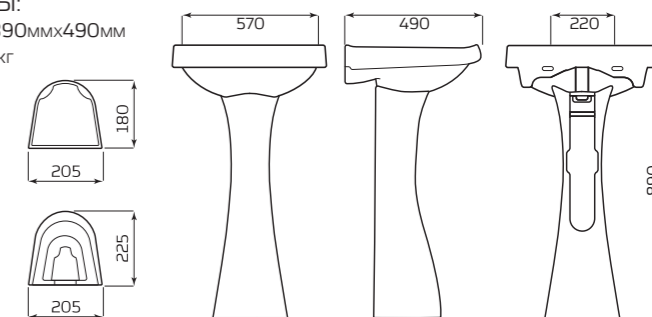

ХАРАКТЕРИСТИКИ:

- УМЫВАЛЬНИК «ВОДОЛЕЙ»
- ПОСТАМЕНТ «САЛЮТ»
- ПОСТАМЕНТ «АНТЕЙ»

ГАБАРИТЫ:

- 570ммx890ммx490мм
- ВЕС 23,4кг