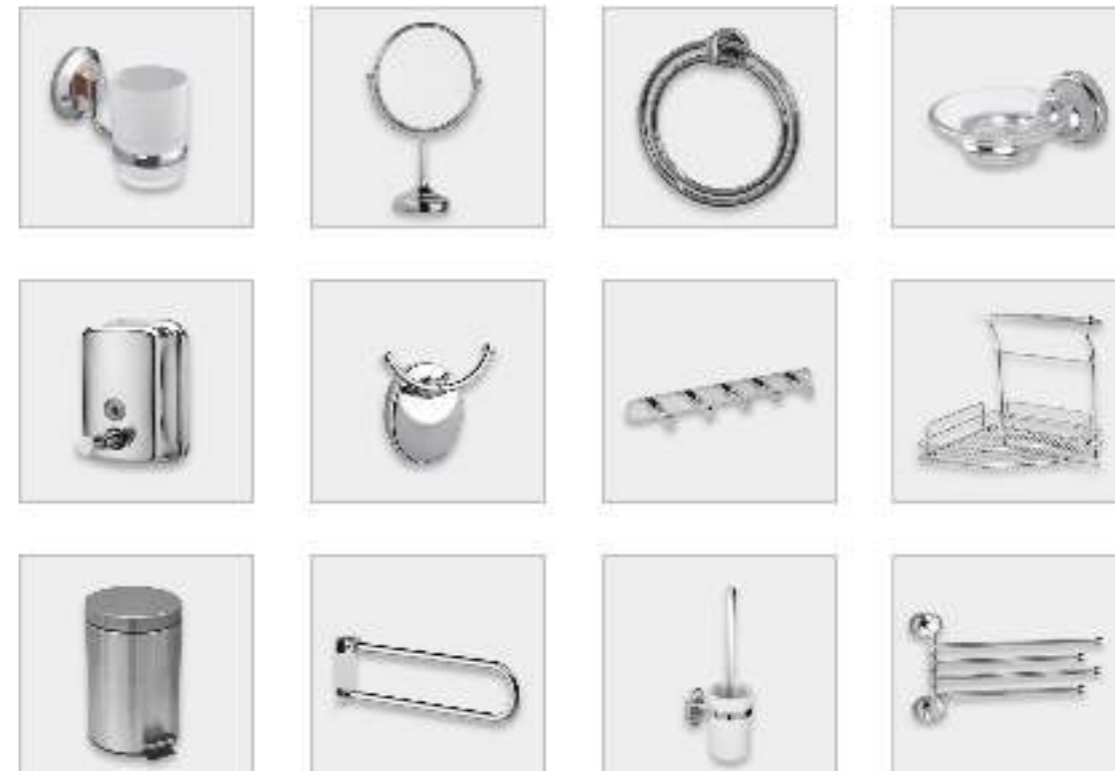

АКСЕССУАРЫ ДЛЯ ВАННОЙ

ПРОИЗВОДИТЕЛИ:

- FRAP
- GRAMPUS
- SAN FONTE
- TATKRAFT
- ZALEL
- SAN FONTE