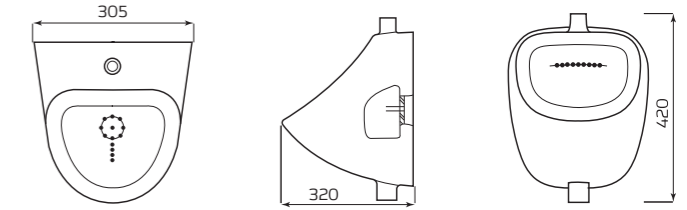

- 370ммх420ммх660мм
- ВЕС 15,5кг

УНИТАЗ «ОПТИМА»

ХАРАКТЕРИСТИКИ:

- ВОРОНКООБРАЗНАЯ ЧАША
- КОСОЙ ВЫПУСК

ГАБАРИТЫ:

- 350ммх400ммх640мм
- ВЕС 16,3кг

УНИТАЗ «КОМФОРТ»

ХАРАКТЕРИСТИКИ:

- ТАРЕЛЬЧАТАЯ ЧАША
- КОСОЙ ВЫПУСК

ГАБАРИТЫ:

- 360ммх400ммх660мм
- ВЕС 13,5кг

УНИТАЗ «УНИВЕРСАЛ»

ХАРАКТЕРИСТИКИ:

- ВОРОНКООБРАЗНАЯ ЧАША
- КОСОЙ ВЫПУСК

ГАБАРИТЫ:

- 350ммх400ммх640мм
- ВЕС 16кг

ПИССУАР «ДЕЛЬТА»

ХАРАКТЕРИСТИКИ:

- МОНТАЖ НАСТЕННЫЙ
- ПОДВОД ВОДЫ ВНЕШНИЙ

ГАБАРИТЫ:

- 305ммх420ммх320мм
- ВЕС 7,5кг

УНИТАЗ «УНИВЕРСАЛ» NEW 45°/90°

КОМПЛЕКТ:

- ВОРОНКООБРАЗНАЯ ЧАША
- КОСОЙ/ГОРИЗОНТАЛЬНЫЙ ВЫПУСК