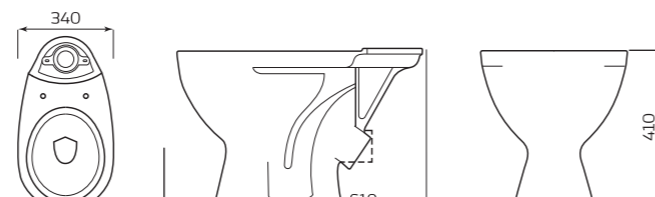

- 370ммх420ммх660мм
- ВЕС 15,5кг

УНИТАЗ «ОПТИМА»

ХАРАКТЕРИСТИКИ:

- ВОРОНКООБРАЗНАЯ ЧАША
- КОСОЙ ВЫПУСК

ГАБАРИТЫ:

- 350ммх400ммх640мм
- ВЕС 16,3кг

УНИТАЗ «КОМФОРТ»

ХАРАКТЕРИСТИКИ:

- ТАРЕЛЬЧАТАЯ ЧАША
- КОСОЙ ВЫПУСК

ГАБАРИТЫ:

- 360ммх400ммх660мм
- ВЕС 13,5кг

УНИТАЗ «УНИВЕРСАЛ»

ХАРАКТЕРИСТИКИ:

- ВОРОНКООБРАЗНАЯ ЧАША
- КОСОЙ ВЫПУСК

ГАБАРИТЫ:

- 350ммх400ммх640мм
- ВЕС 16кг

ПИССУАР «ДЕЛЬТА»

ХАРАКТЕРИСТИКИ:

- МОНТАЖ НАСТЕННЫЙ
- ПОДВОД ВОДЫ ВНЕШНИЙ

ГАБАРИТЫ:

- 305ммх420ммх320мм
- ВЕС 7,5кг

УНИТАЗ «УНИВЕРСАЛ» NEW 45°/90°

КОМПЛЕКТ:

- ВОРОНКООБРАЗНАЯ ЧАША
- КОСОЙ/ГОРИЗОНТАЛЬНЫЙ ВЫПУСК

ГАБАРИТЫ:

- 340ммх410ммх610мм
- ВЕС 16кг

УНИТАЗ «ДАЧНЫЙ»

ХАРАКТЕРИСТИКИ:

- ВОРОНКООБРАЗНАЯ ЧАША
- ВЕРТИКАЛЬНЫЙ ВЫПУСК

ГАБАРИТЫ:

- 345ммх380ммх460мм
- ВЕС 11,8кг

БАЧОК «УНИВЕРСАЛ» НИЖНЯЯ ПОДВОДКА