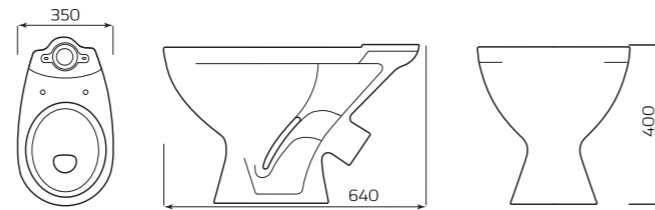

ХАРАКТЕРИСТИКИ:

- ВОРОНКООБРАЗНАЯ ЧАША
- НАГРУЗКА 200кг

ГАБАРИТЫ:

- 350ммх380ммх500мм
- ВЕС 14,4кг

УНИТАЗ «ЕРМАК»

ХАРАКТЕРИСТИКИ:

- ТАРЕЛЬЧАТАЯ ЧАША
- ВЕРТИКАЛЬНЫЙ ВЫПУСК

ГАБАРИТЫ:

- 370ммх420ммх660мм
- ВЕС 15,5кг

УНИТАЗ «ОПТИМА»

ХАРАКТЕРИСТИКИ:

- ВОРОНКООБРАЗНАЯ ЧАША
- КОСОЙ ВЫПУСК

ГАБАРИТЫ:

- 350ммх400ммх640мм
- ВЕС 16,3кг

УНИТАЗ «КОМФОРТ»

ХАРАКТЕРИСТИКИ:

- ТАРЕЛЬЧАТАЯ ЧАША
- КОСОЙ ВЫПУСК

ГАБАРИТЫ:

- 360ммх400ммх660мм
- ВЕС 13,5кг

УНИТАЗ «УНИВЕРСАЛ»

ХАРАКТЕРИСТИКИ:

- ВОРОНКООБРАЗНАЯ ЧАША
- КОСОЙ ВЫПУСК

ГАБАРИТЫ:

- 350ммх400ммх640мм
- ВЕС 16кг

ПИССУАР «ДЕЛЬТА»

ХАРАКТЕРИСТИКИ:

- МОНТАЖ НАСТЕННЫЙ
- ПОДВОД ВОДЫ ВНЕШНИЙ

ГАБАРИТЫ:

- 305ммх420ммх320мм
- ВЕС 7,5кг

УНИТАЗ «УНИВЕРСАЛ» NEW 45°/90°

КОМПЛЕКТ:

- ВОРОНКООБРАЗНАЯ ЧАША
- КОСОЙ/ГОРИЗОНТАЛЬНЫЙ ВЫПУСК